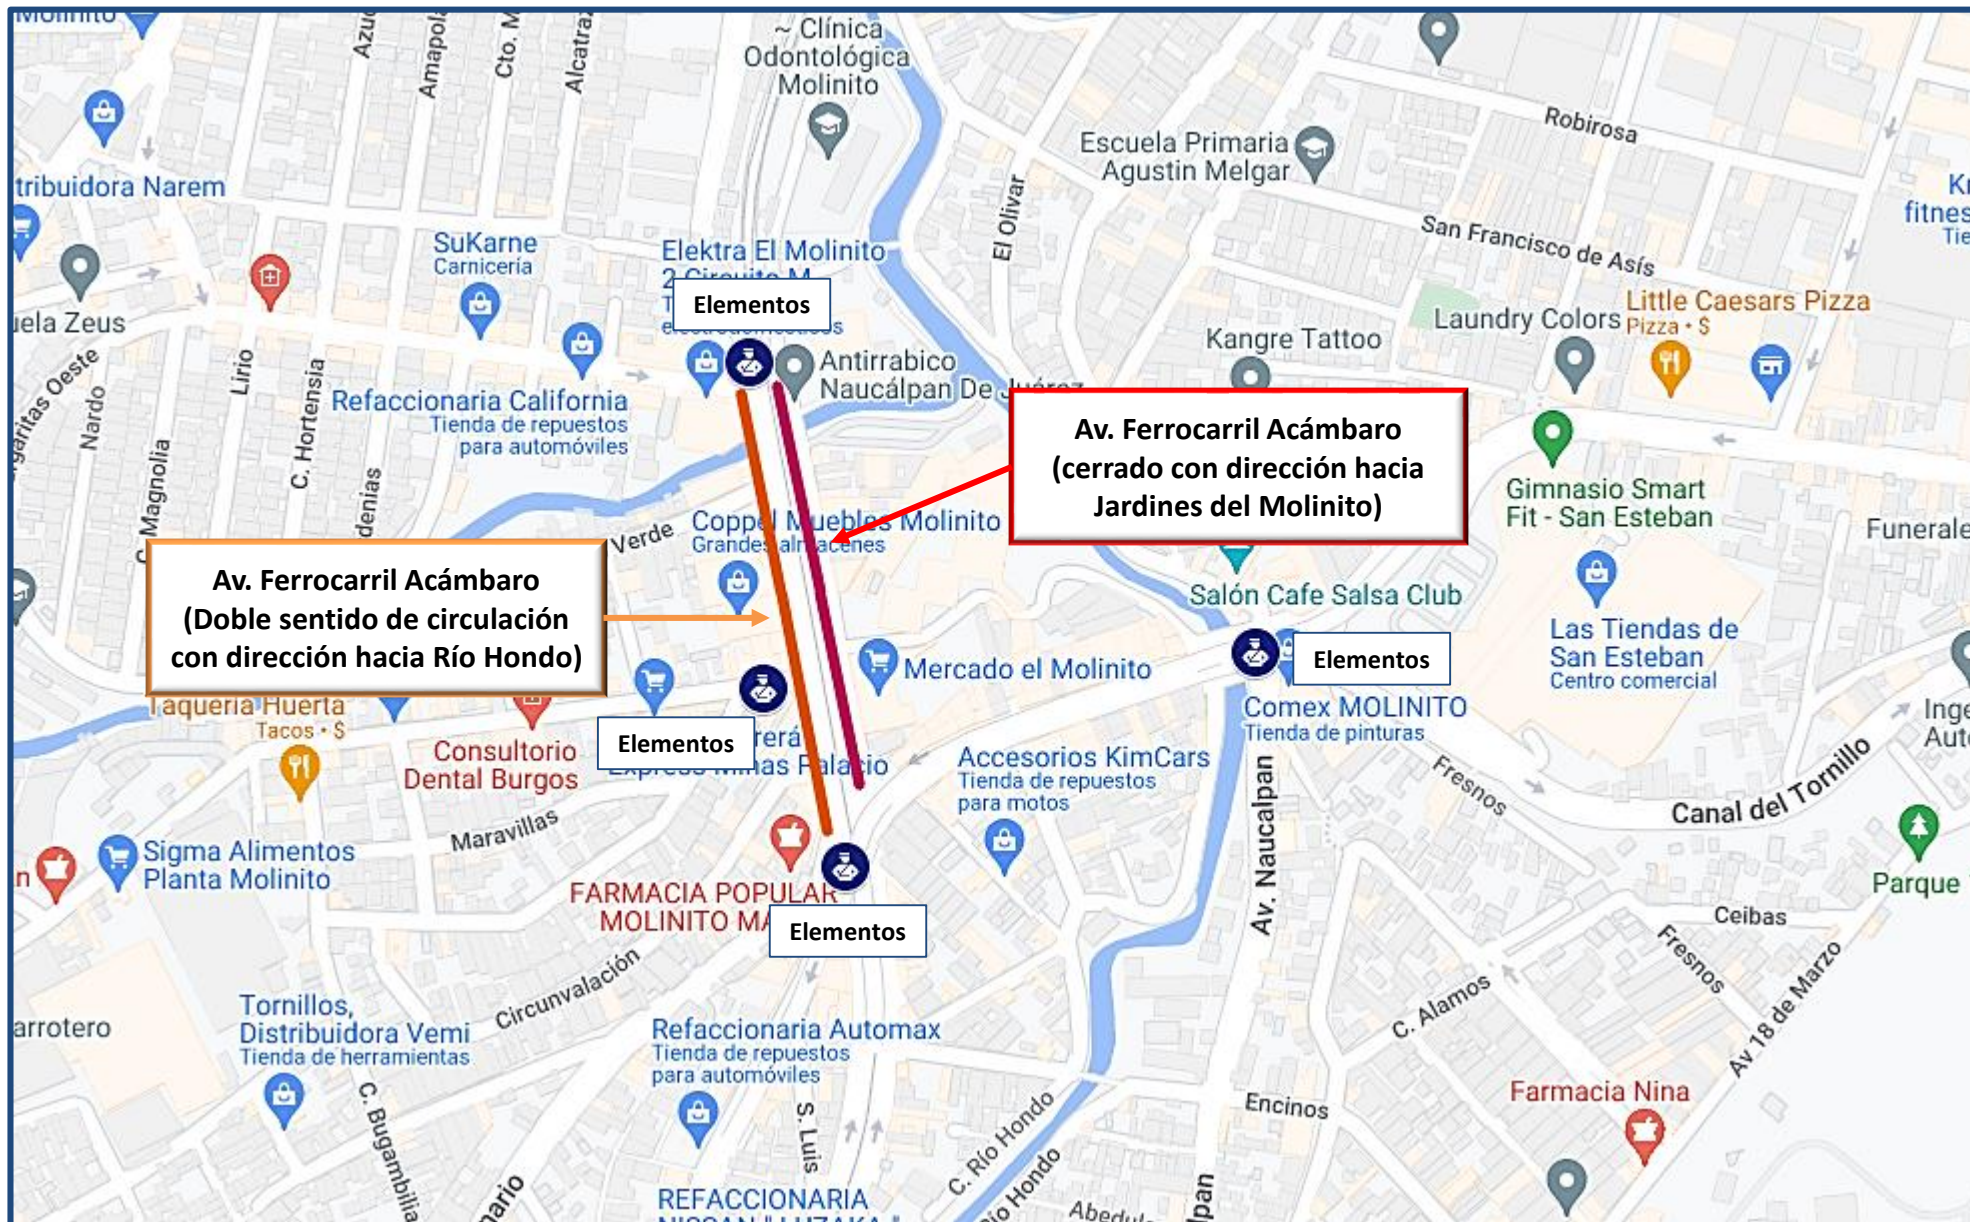

## NAUCALPAN 2024

**“FERIA DEL JUGUETE”  
DEL 04 AL 06 DE ENERO**

**Dispositivo de Seguridad y Vialidad – “Feria del Juguete”**

## SUBDIRECCIÓN DE MOVILIDAD SEGURA

### Dispositivo de Seguridad y Vialidad – “Feria del Juguete – El Molinito”

\* Le pedimos tomar las debidas precauciones y utilizar rutas alternas, agradeciendo todo su apoyo.