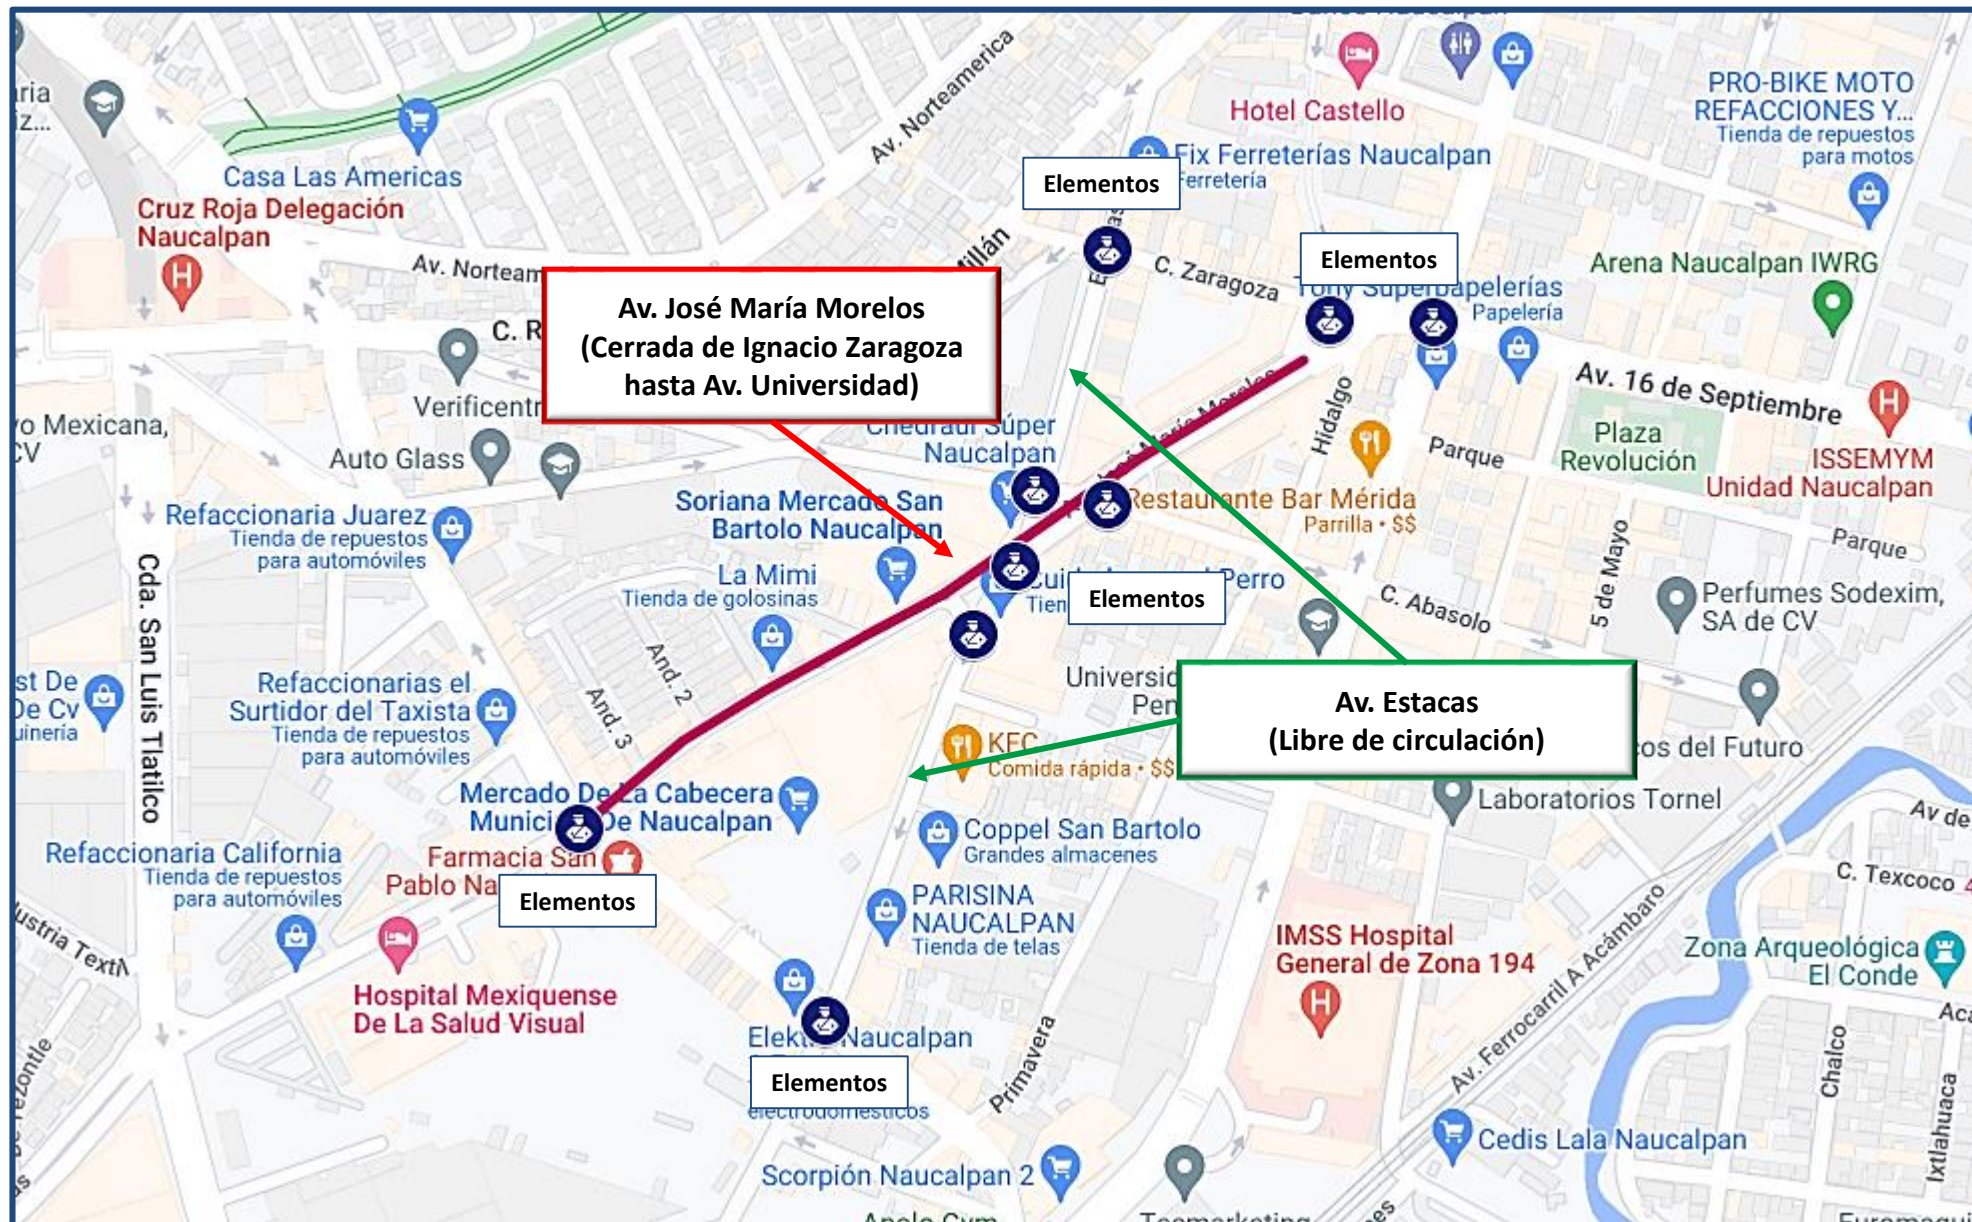

## NAUCALPAN 2024

**“FERIA DEL JUGUETE”  
DEL 04 AL 06 DE ENERO**

**Dispositivo de Seguridad y Vialidad – “Feria del Juguete”**

## SUBDIRECCIÓN DE MOVILIDAD SEGURA

### Dispositivo de Seguridad y Vialidad – “Feria del Juguete – El Molinito”

\* Le pedimos tomar las debidas precauciones y utilizar rutas alternas, agradeciendo todo su apoyo.